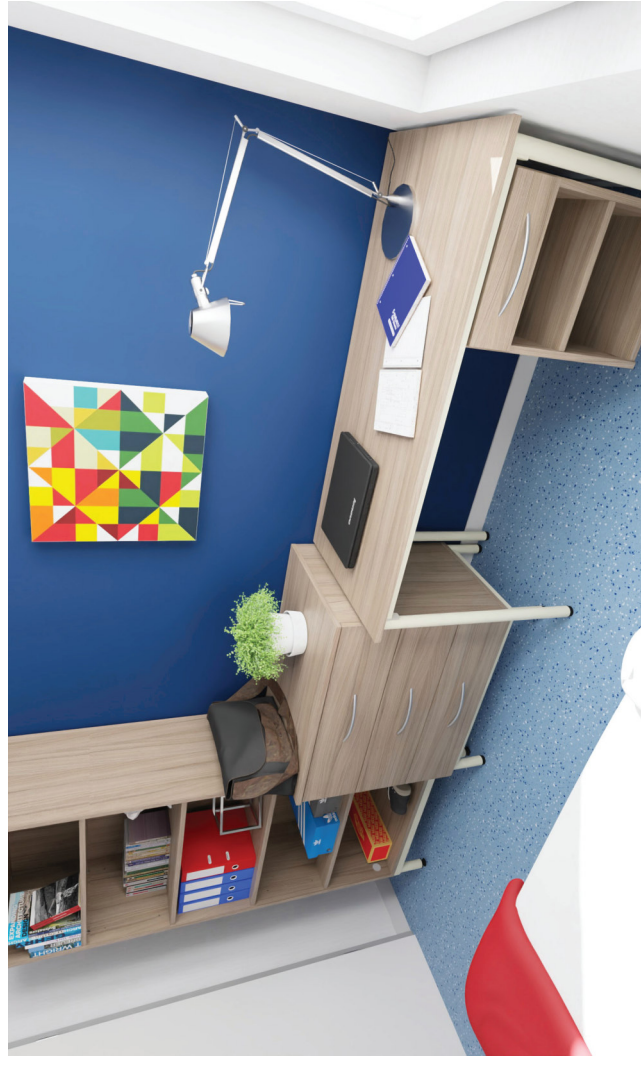

MÉTIS - Commode MÉTIS 3 tiroirs mélaminé piètement époxy - L80xP54xH83 cm

Caractéristique :

- Panneau ép.19 mm mélaminé chant ABS ép.2 mm.
- 3 tiroirs sur coulisses métalliques avec poignées.
- Piètement en tube acier D38 mm ép.1,5 mm et traverses 35x20 mm ép.1,2 mm peint poudre époxy.
- Contact au sol sur embouts avec vérins réglables en hauteur coloris noir.

Finition :

- Panneau mélaminé et piètement époxy coloris selon nuancier MOBIDECOR.

Classement au feu :

Bois et dérivés du bois M3 - époxy M1.

Dimensions (cm)			
	Largeur	Profondeur	Hauteur
Hors tout	80	54	83
Colisage			
Poids net (kg)			53
Poids brut (kg)			58,3
Dimensions colis (cm)			80x50,1x82,3
Volume colis (m3)			0,33
Produit livré			Monté
Environnement (%)			
Taux de matières recyclées		-	
Taux de recyclage produit		-	