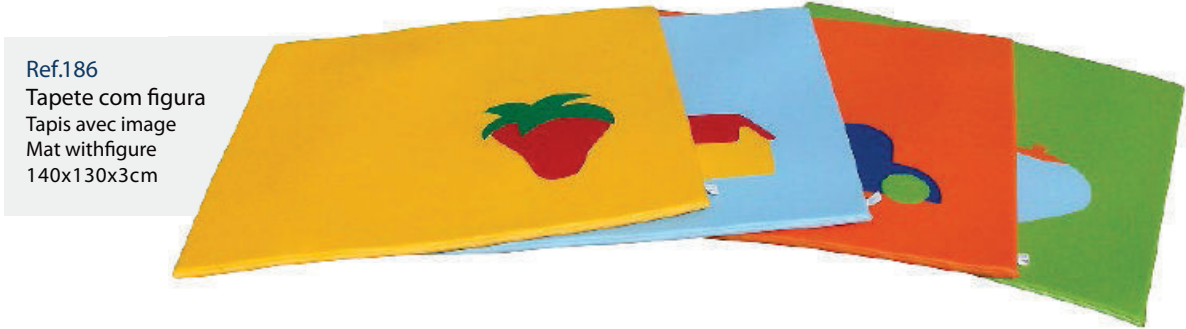

Figura 4
Nuvem/ Nuage/ Cloud

Ref.186
Tapete com figura
Tapis avec image
Mat with figure
140x130x3cm

Figura 2
Morango/Fraise/Strawberry