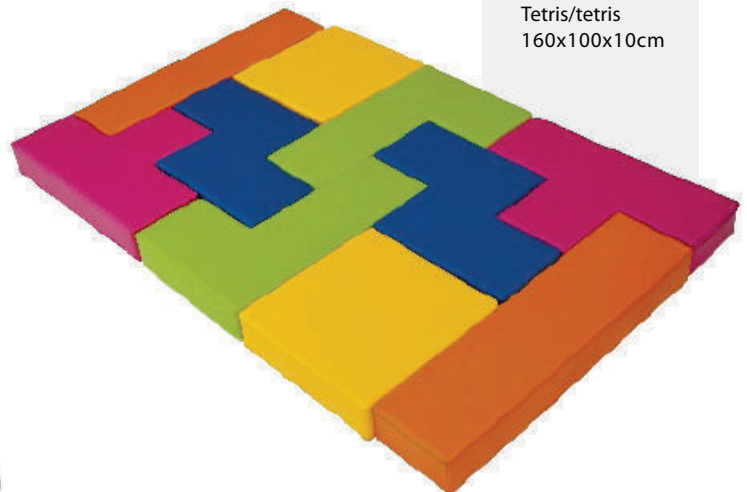

Ref. 221
 Jogo da macaca
 Marelle/Hopscotch
 200X100X3cm

Ref. 3107
 Tetris
 Tetris/tetris
 160x100x10cm

PROTECTIONS DE MURS

Trisca présente un nombre considérable de protections de mur décorés avec des dessins à thème. Tous les dessins sont faits avec l'application de tissu de couleur différent cousu sur la base, ce qui lui donne un certain relief et une grande durabilité. Chaque tapis de mur à 120cm de haut, 100cm de large et 2 cm d'épaisseur et peut avoir deux systèmes différents de coller au mur, au choix du client: