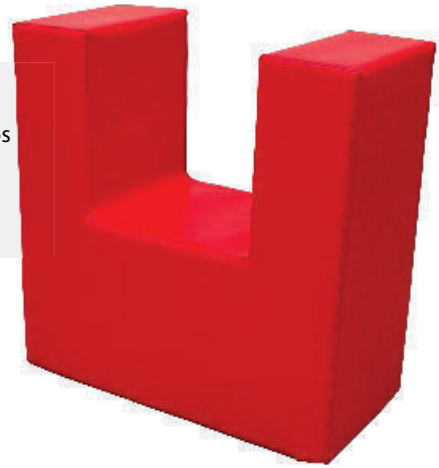

Ref. 1713
Suporte para cilindros
Appui pour cylindre
Cylinder support
60x30x30cm

Ref.2854
Suporte para paralelipipedos
Appui pour parallélépipède
Parallelepiped support
60x30x60cm