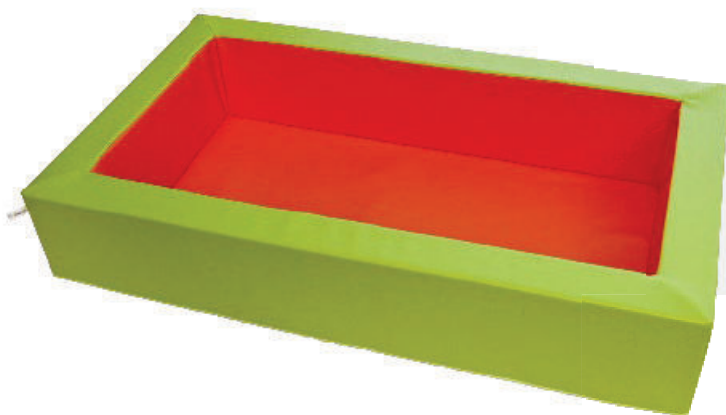

MATÉRIEL POUR REPOS

Ref. 964 – 120x60x10cm
Ref.965 – 120x60x5cm