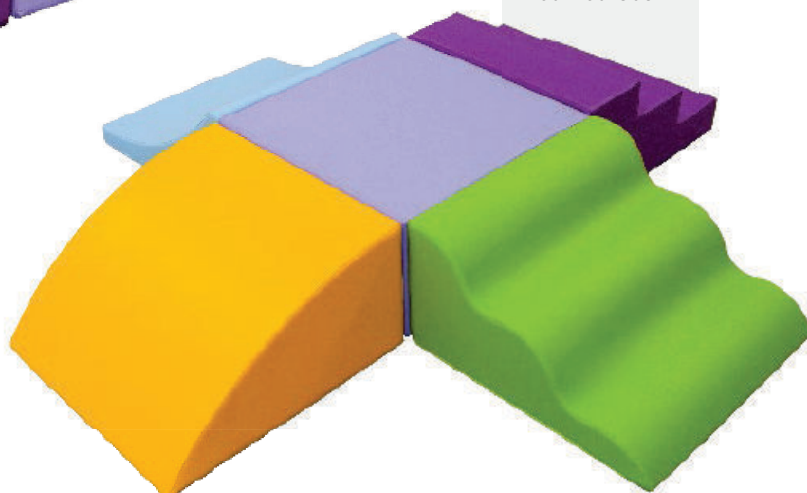

Ref. 2900
Percurso nº 20
Parcours nº 20
Course nº 20
180x180x30cm