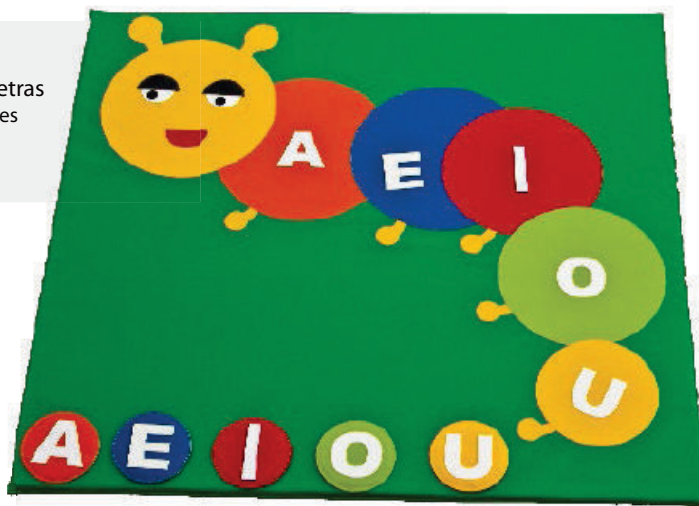

Ref. 216
Tapete lagarta com letras
Tapis chenille avec lettres
Caterpillar letters mat
140x130x3cm