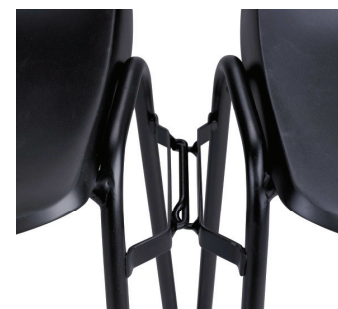

CHAISE NEW CAMPUS ASS M2

NEW

Garantie
2 ans
pour la
coque

Garantie
1 an
pour le
piétement

Dimensions produit (cm)	
Largeur :	46,00
Profondeur :	51,00
Hauteur :	76,00
Poids (kg)	
	3,25

ACEHO EPOXA ACCIAIO EPOXA
STEEL EPOXA STALN EPOXA
ACIEB EPOXA CTANL EPOXA

8 x 18

> M2shkng possidie
> M2shkng possidie

WS

Beige

Acajou

Bleu

Noir

Rouge

Chaise métalloplastique, coque en polypropylène teinté dans la masse, classé M2
Coque clippée sur piétement acier Ø18 revêtu époxy NOIR, épaisseur 1.2 mm.

Référence UC	EAN Code	Libellé Long commercial	PCB
39 210 003		NEW CAMPUS ASSEMBLABLE M2 BEIGE	15
39 210 067		NEW CAMPUS ASSEMBLABLE M2 ACAJOU	15
39 210 017		NEW CAMPUS ASSEMBLABLE M2 NOIR	15
39 210 202		NEW CAMPUS ASSEMBLABLE M2 ROUGE	15
39 210 005		NEW CAMPUS ASSEMBLABLE M2 BLEU	15