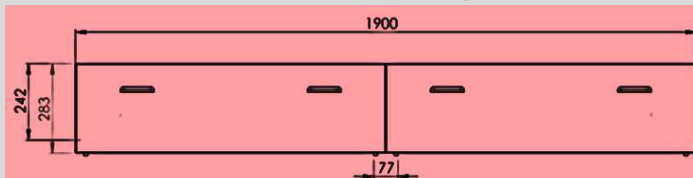

1

Tiroir de rangement sous lit

- Tiroir de rangement réalisé en panneau mélaminé 2 faces décor, ép. 19 mm, chants ABS 2 mm plaqués à chaud, assemblé par vis auto-tourillonnantes et assembleur ¼ de tour. Fond réalisé en panneau mélaminé blanc, ép. 19 mm, équipé de 4 roulettes unidirectionnelles permettant un déplacement facile du tiroir de rangement. 2 poignées décor fixées par 2 vis VBA facilitent la préhension du tiroir. Les 2 tiroirs sont indépendants et se glissent facilement sous un lit.

Existe pour les dimensions de lit suivantes : 90 x 190, 90 x 200, 140 x 190, 140 x 200

1

17 teintes mélaminé au choix

Poids : 25,4 kg

Solide

Recyclable

Fabrication française