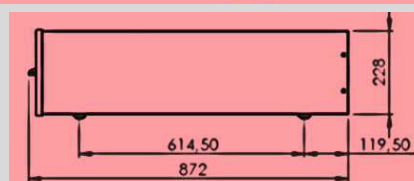

1

Tiroir de rangement sous lit

- Tiroir de rangement réalisé en panneau mélaminé 2 faces décor, ép. 19 mm, chants ABS 2 mm plaqués à chaud, assemblé par vis auto-tourillonnantes et assembleur ¼ de tour. Fond réalisé en panneau mélaminé blanc, ép. 19 mm, équipé de 4 roulettes unidirectionnelles permettant un déplacement facile du tiroir de rangement. 2 poignées décor fixées par 2 vis VBA facilitent la préhension du tiroir. Les 2 tiroirs sont indépendants et se glissent facilement sous un lit.

Existe pour les dimensions de lit suivantes : 90 x 190, 90 x 200, 140 x 190, 140 x 200

1

17 teintes mélaminé au choix

Poids : 25,4 kg

Solide

Recyclable

Fabrication française