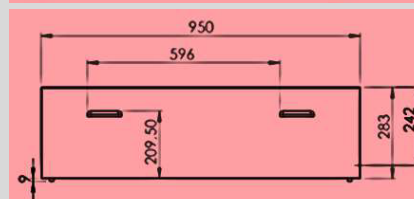

1

Tiroir de rangement sous lit

- Tiroir de rangement réalisé en panneau mélaminé 2 faces décor, ép. 19 mm, chants ABS 2 mm plaqués à chaud, assemblé par vis auto-tourillonnantes et assembleur ¼ de tour. Fond réalisé en panneau mélaminé blanc, ép. 19 mm, équipé de 4 roulettes unidirectionnelles permettant un déplacement facile du tiroir de rangement. 2 poignées décor fixées par 2 vis VBA facilitent la préhension du tiroir. Les 2 tiroirs sont indépendants et se glissent facilement sous un lit.

Existe pour les dimensions de lit suivantes : 90 x 190, 90 x 200, 140 x 190, 140 x 200

1

17 teintes mélaminé au choix

Poids : 25,4 kg

Solide

Recyclable

Fabrication française