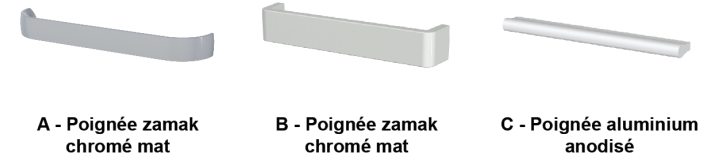

INFOS PRATIQUES

Mobilier livré monté.

GARANTIE

Produit garanti 5 ans au-delà de la garantie des vices cachés prévue aux articles 1641 et suivants du Code civil. Soudures garanties à vie.